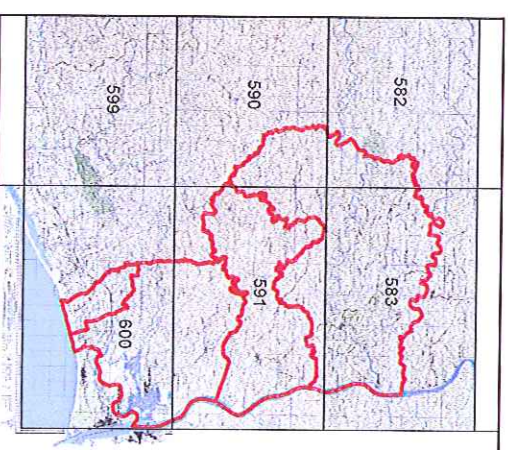

PLANTA DE LOCALIZAÇÃO

**FGC de Rede Primária
Área a interencionar**

Localidade: Furnazinhas

Freguesia: Odeleite

Concelho: Castro Marim

Distrito: Faro

Fevereiro 2018